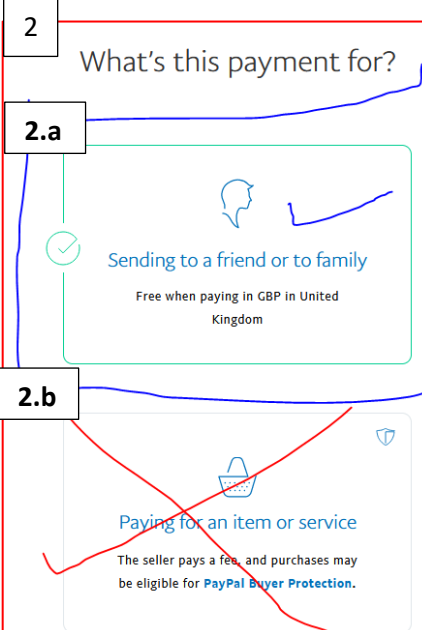

Image 1 - ኣብዚ ኣድራሻ ናይ ፕይፓል (PayPal address) info@betheluk.org ፡ ምስመረጽኩም፡ ብዝሒ ትኸፍልዎ ገንዘብ ፡ እትኸፍልዎ ክፍሊት ናይ ምንታይ ምኳኑ ጽሓፉ።

Image 2.a - እዚ ብሎምያዊ ተመልኪትሉ ዘሎ (Sending to Friends or Family) ምረጹ፤ ናይ ፕይፓል መልእኺ ዋጋ ባዶ (Zero) ይኸውን፤ እትኸፍልዎ ክፍሊ ከኣ ምሉእ እኸውን። 2.c ሰኢ ተመልኪቲ።